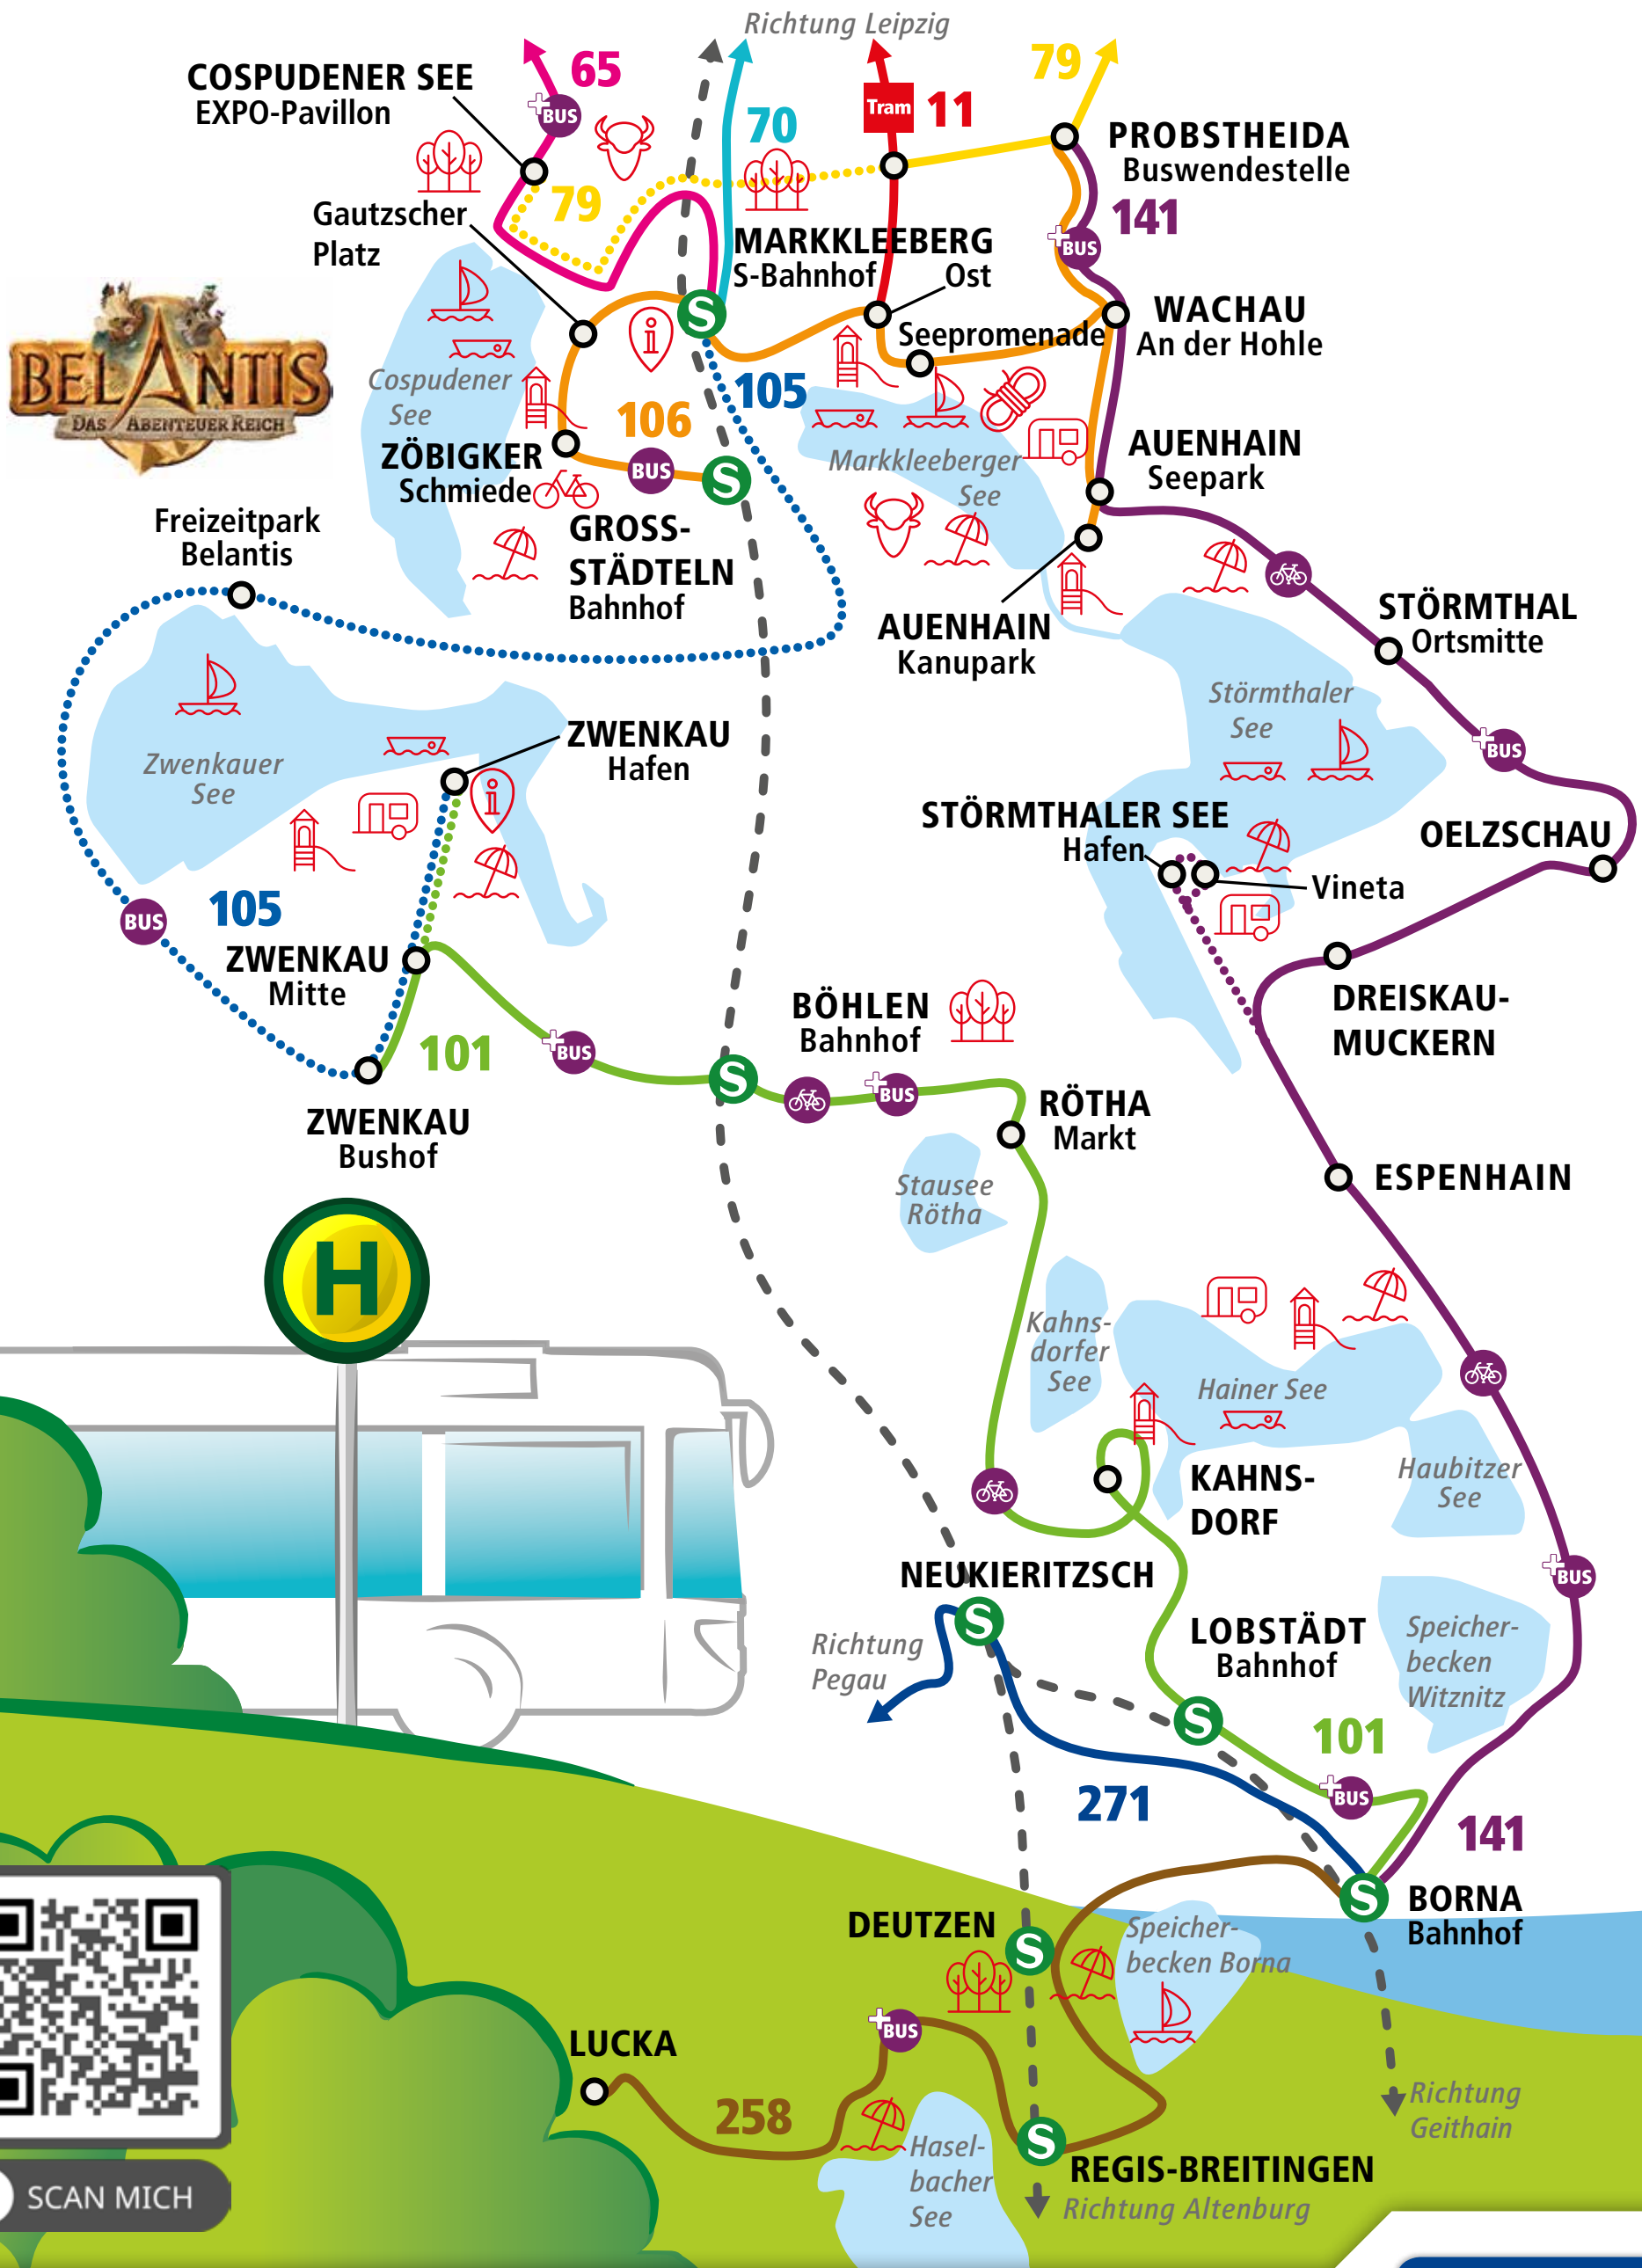

# Auf ins Neuseenland!

SCAN MICH

- Baden
- Tourist-Info
- Kletterpark
- Camping
- Bootsrundfahrt
- Fahrradverleih
- Spielplatz
- Tiergehege
- Wassersport
- Park

**MOOVME** Die kostenlose Fahrplanauskunft- und Ticket-App für alle.

## 1 Ticket

Zug
S
Tram
BUS

Mein Verbund!